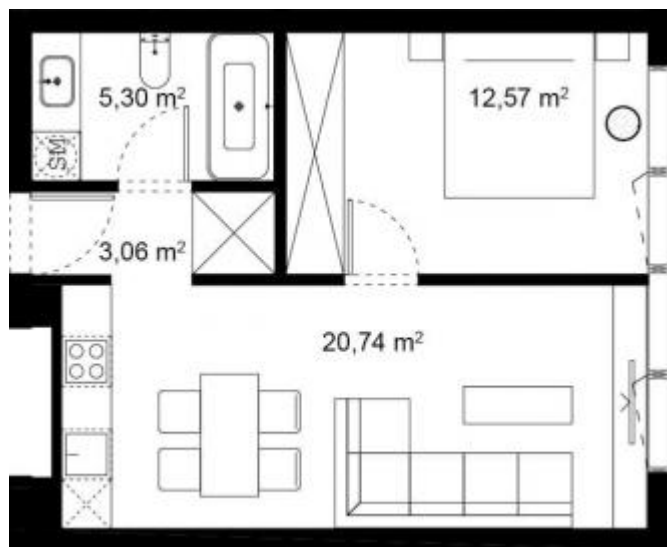

— JUOZAPAVIČIAUS 13 —

**Namas 11A \ Butas A23**

Bendras plotas	41.67
San.mazgas	5.30
Koridorius	3.06
Miegamasis	12.57
Svetainė su virtuve	20.74