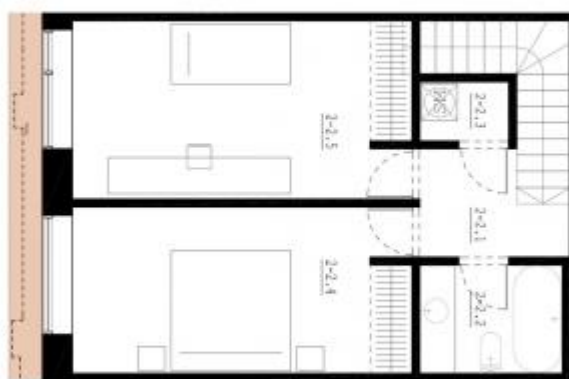

— JUOZAPAVIČIAUS 13 —

Namas F \ Butas 2

Priskiriamos parkavimo vietos 1	
Priskiriamos žemės plotas	100,50
Bendras buto plotas	85,23
Holas su rūbine	4,84
Sandėliukas	1,49
San.mazgas	1,57
Virtuvė-valgomasis	12,45
Svetainė	22,54
Holas (2 aukštas)	3,76
San. mazgas (2 aušktas)	4,36
Kambarys (2 aukštas)	15,79
Kambarys (2 aukštas)	16,93
Skalbykla	1,50