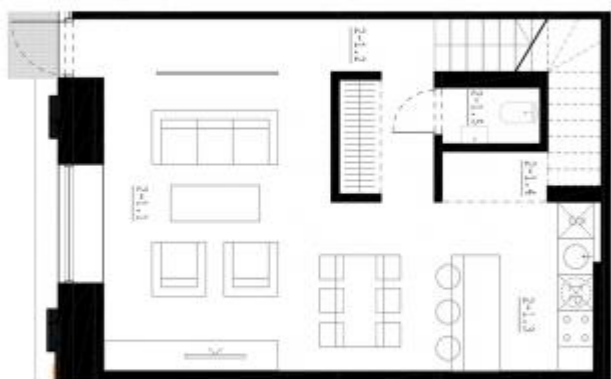

— JUOZAPAVIČIAUS 13 —

Namas F \ Butas 2

Priskiriamos parkavimo vietos 1	
Priskiriamos žemės plotas	100,50
Bendras buto plotas	85,23
Holas su rūbine	4,84
Sandėliukas	1,49
San.mazgas	1,57
Virtuvė-valgomasis	12,45
Svetainė	22,54
Holas (2 aukštas)	3,76
San. mazgas (2 aušktas)	4,36
Kambarys (2 aukštas)	15,79
Kambarys (2 aukštas)	16,93
Skalbykla	1,50