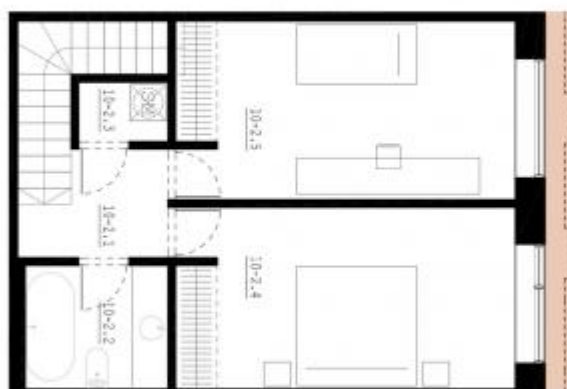

— JUOZAPAVIČIAUS 13 —

Namas F \ Butas 10

Priskiriamos parkavimo vietos 1

Priskiriamos žemės plotas	103,50
Bendras buto plotas	89,30
Holas su rūbine	4,84
Sandėliukas	1,49
San.mazgas	1,57
Virtuvė-valgomasis	13,55
Svetainė	23,49
Holas (2 aukštas)	3,76
San. mazgas (2 aušktas)	4,96
Kambarys (2 aukštas)	17,21
Kambarys (2 aukštas)	16,93
Skalbykla	1,50