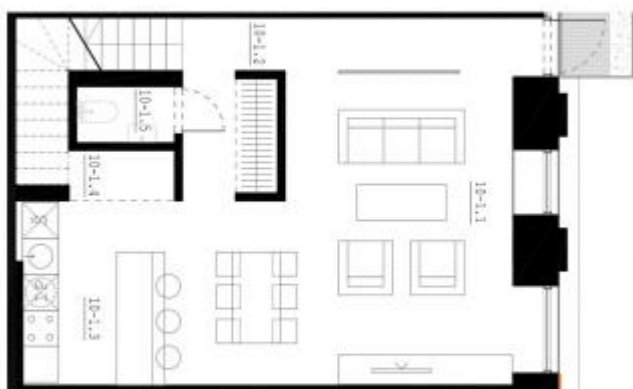

— JUOZAPAVIČIAUS 13 —

Namas F \ Butas 10

Priskiriamos parkavimo vietos 1

Priskiriamos žemės plotas	103,50
Bendras buto plotas	89,30
Holas su rūbine	4,84
Sandėliukas	1,49
San.mazgas	1,57
Virtuvė-valgomasis	13,55
Svetainė	23,49
Holas (2 aukštas)	3,76
San. mazgas (2 aušktas)	4,96
Kambarys (2 aukštas)	17,21
Kambarys (2 aukštas)	16,93
Skalbykla	1,50