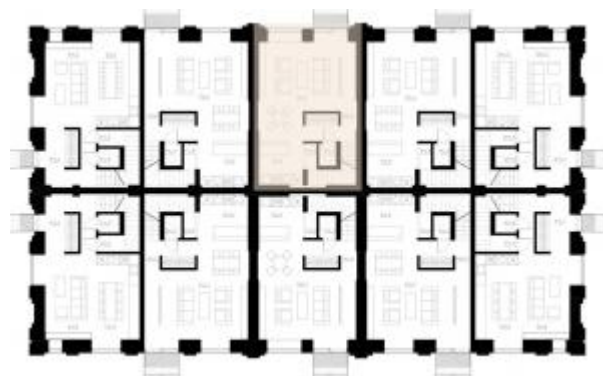

— JUOZAPAVIČIAUS 13 —

Namas E \ Butas 8

Priskiriamos parkavimo vietos 1

Priskiriamos žemės plotas	95,50
Bendras buto plotas	81,64
Holas su rūbine	4,84
Sandėliukas	1,01
San.mazgas	1,30
Virtuvė-valgomasis	10,85
Svetainė	23,54
Holas (2 aukštas)	3,93
San. mazgas (2 aušktas)	4,54
Kambarys (2 aukštas)	15,74
Kambarys (2 aukštas)	14,95
Skalbykla	0,94