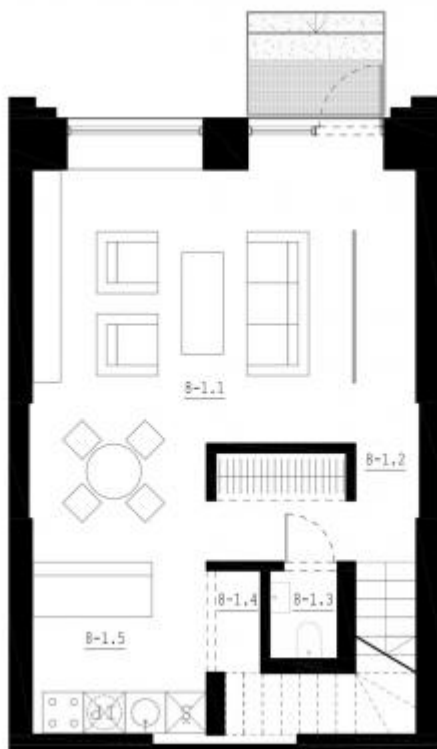

— JUOZAPAVIČIAUS 13 —

Namas E \ Butas 8

Priskiriamos parkavimo vietos 1

Priskiriamos žemės plotas	95,50
Bendras buto plotas	81,64
Holas su rūbine	4,84
Sandėliukas	1,01
San.mazgas	1,30
Virtuvė-valgomasis	10,85
Svetainė	23,54
Holas (2 aukštas)	3,93
San. mazgas (2 aušktas)	4,54
Kambarys (2 aukštas)	15,74
Kambarys (2 aukštas)	14,95
Skalbykla	0,94