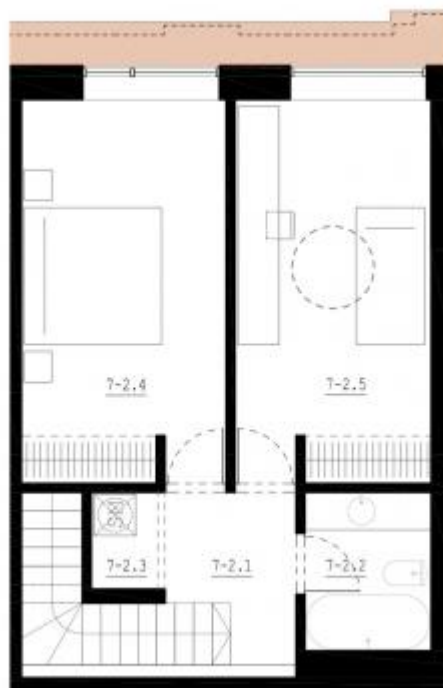

— JUOZAPAVIČIAUS 13 —

Namas E \ Butas 8

Priskiriamos parkavimo vietos 1

Priskiriamos žemės plotas	95,50
Bendras buto plotas	81,64
Holas su rūbine	4,84
Sandėliukas	1,01
San.mazgas	1,30
Virtuvė-valgomasis	10,85
Svetainė	23,54
Holas (2 aukštas)	3,93
San. mazgas (2 aušktas)	4,54
Kambarys (2 aukštas)	15,74
Kambarys (2 aukštas)	14,95
Skalbykla	0,94