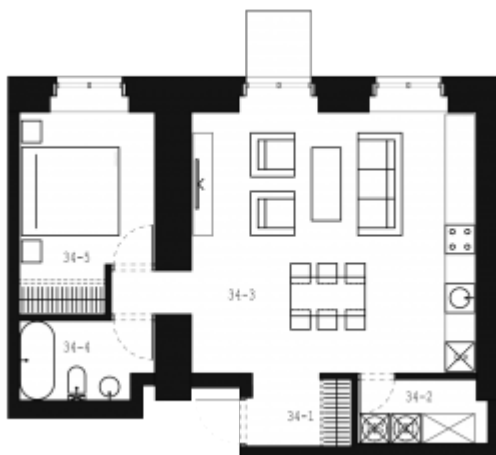

— JUOZAPAVIČIAUS 13 —

Namas 11C \ Butas 2

Bendras buto plotas	54.19
Holas su rūbine	2.96
San.mazgas	4.29
Miegamasis	10.48
Svetainė su virtuve	33.25
Sandėliukas-skalbykla	3.21