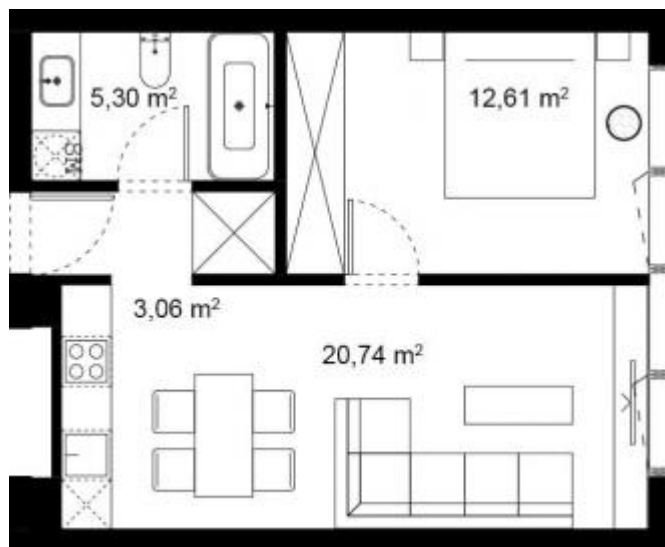

— JUOZAPAVIČIAUS 13 —

**Namas 11A \ Butas A41**

Bendras plotas	41.71
San.mazgas	5.30
Koridorius	3.06
Miegamasis	12.61
Svetainė su virtuve	20.74