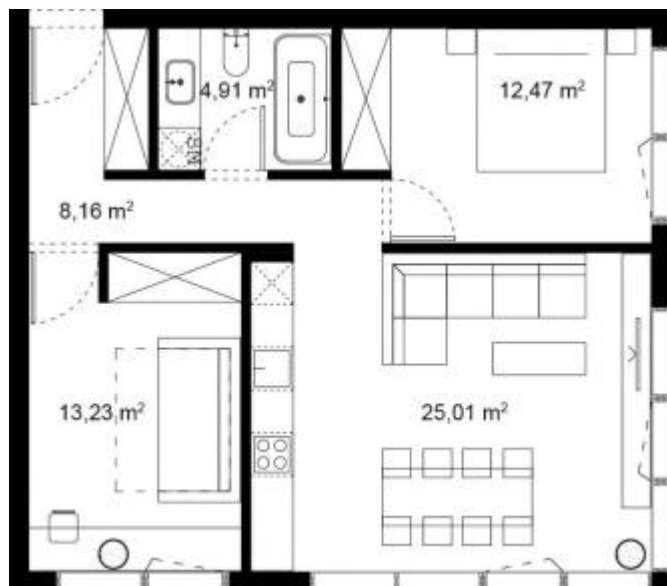

— JUOZAPAVIČIAUS 13 —

Namas 11A \ Butas A40

Bendras plotas	63.78
San.mazgas	4.91
Koridorius	8.16
Miegamasis	12.47
Miegamasis 2	13.23
Svetainė su virtuve	25.01