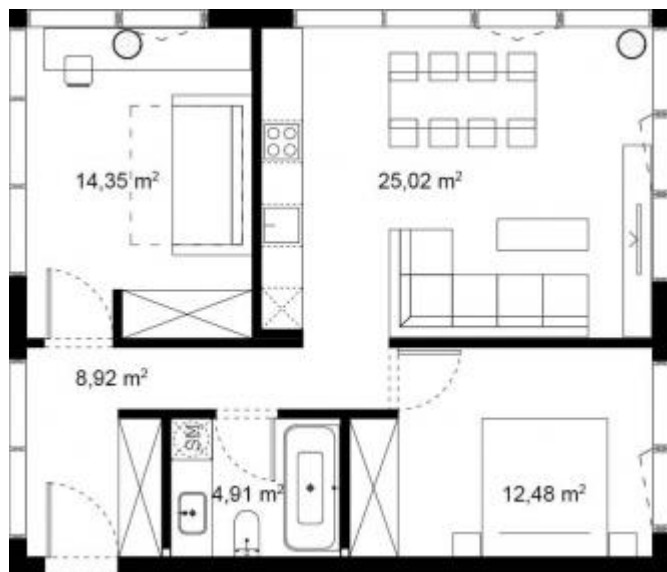

— JUOZAPAVIČIAUS 13 —

Namas 11A \ Butas A35

Bendras plotas	65.67
San.mazgas	4.91
Koridorius	8.92
Miegamasis	12.48
Miegamasis 2	14.35
Svetainė su virtuve	25.02