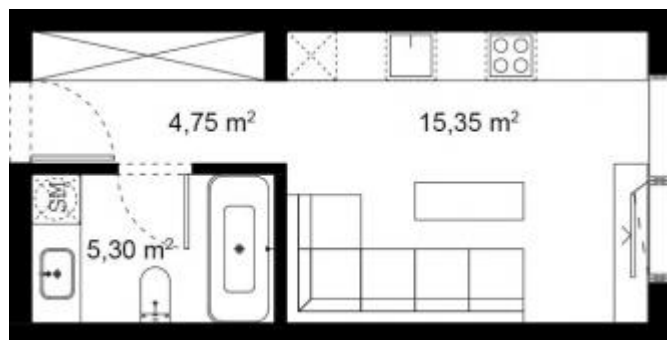

— JUOZAPAVIČIAUS 13 —

Namas 11A \ Butas A34

Bendras plotas	25.40
San.mazgas	5.30
Koridorius	4.75
Svetainė su virtuve	15.35