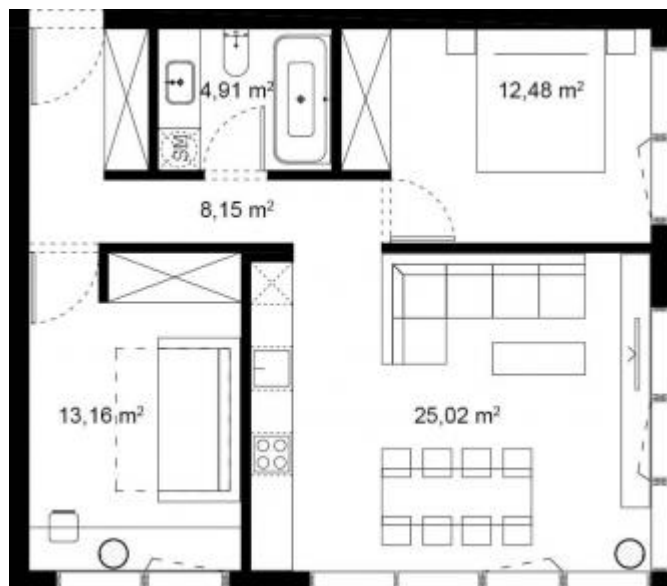

— JUOZAPAVIČIAUS 13 —

Namas 11A \ Butas A32

Bendras plotas	63.72
San.mazgas	4.91
Koridorius	8.15
Miegamasis	12.48
Miegamasis 2	13.16
Svetainė su virtuve	25.02