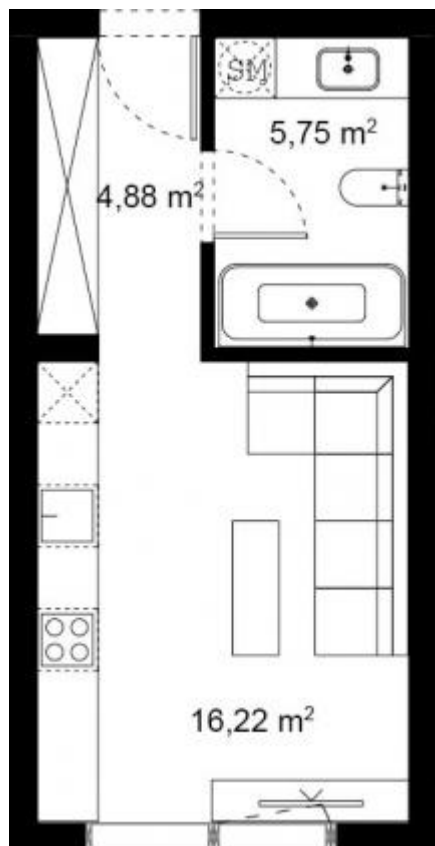

— JUOZAPAVIČIAUS 13 —

**Namas 11A \ Butas A30**

Bendras plotas	26.85
San.mazgas	5.75
Koridorius	4.88
Svetainė su virtuve	16.22