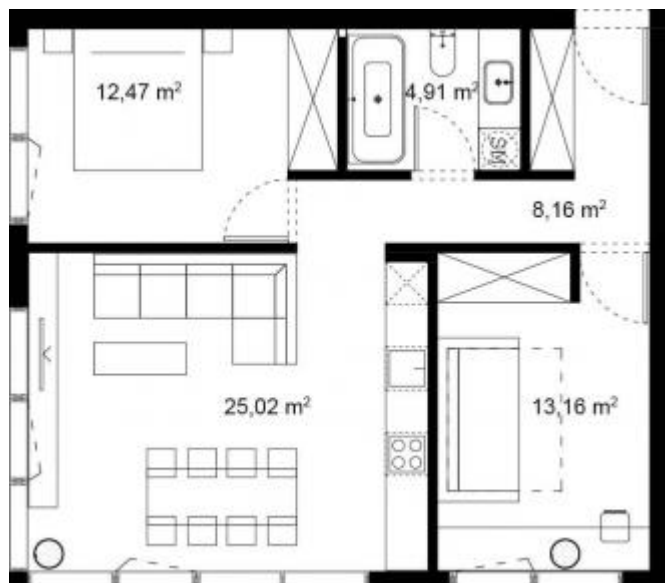

— JUOZAPAVIČIAUS 13 —

Namas 11A \ Butas A29

Bendras plotas	63.73
San.mazgas	4.91
Koridorius	8.16
Miegamasis	12.47
Miegamasis 2	13.16
Svetainė su virtuve	25.02