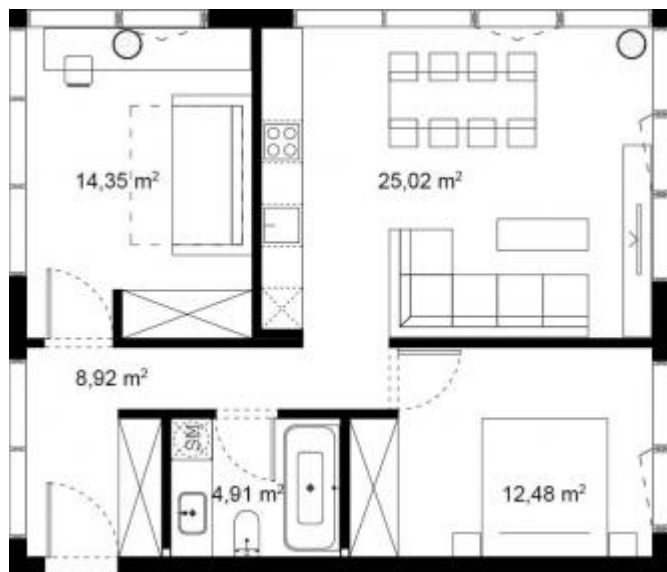

— JUOZAPAVIČIAUS 13 —

Namas 11A \ Butas A25

Bendras plotas	65.67
San.mazgas	4.91
Koridorius	8.92
Miegamasis	12.48
Miegamasis 2	14.35
Svetainė su virtuve	25.02