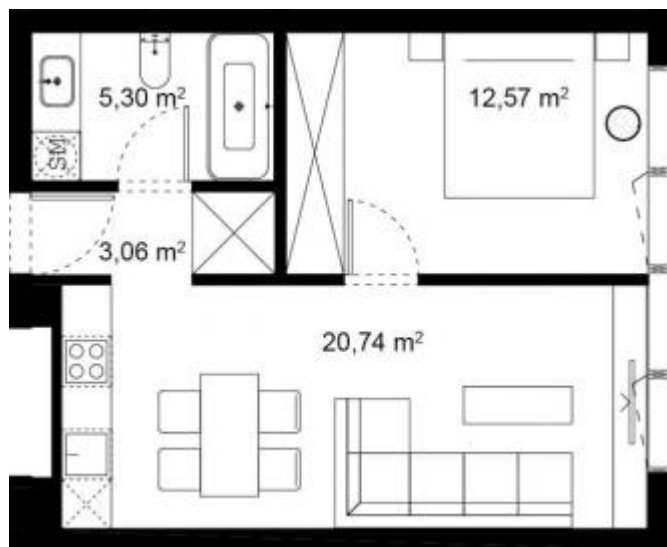

— JUOZAPAVIČIAUS 13 —

Namas 11A \ Butas A23

Bendras plotas	41.67
San.mazgas	5.30
Koridorius	3.06
Miegamasis	12.57
Svetainė su virtuve	20.74