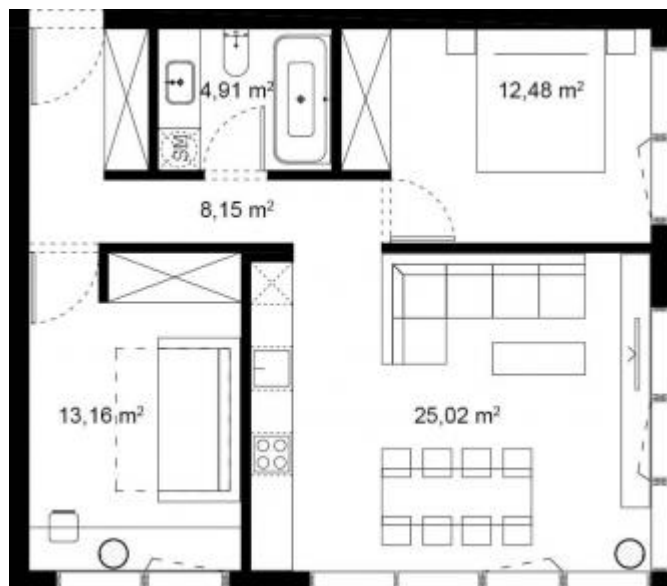

— JUOZAPAVIČIAUS 13 —

Namas 11A \ Butas A22

Bendras plotas	63.72
San.mazgas	4.91
Koridorius	8.15
Miegamasis	12.48
Miegamasis 2	13.16
Svetainė su virtuve	25.02