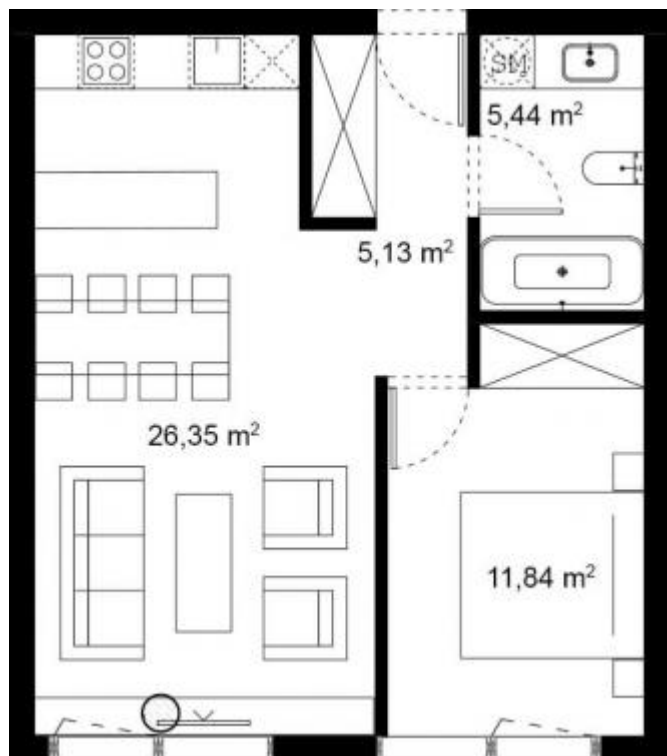

— JUOZAPAVIČIAUS 13 —

Namas 11A \ Butas A21

Bendras plotas	48.77
San.mazgas	5.44
Koridorius	5.13
Miegamasis	11.84
Svetainė su virtuve	26.35