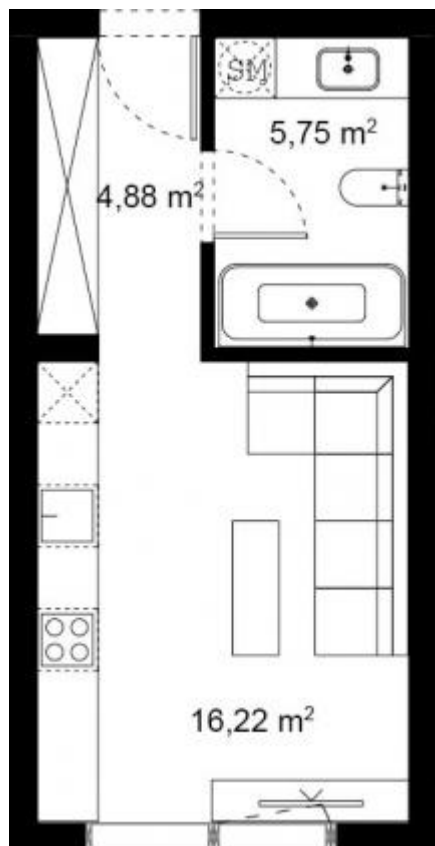

— JUOZAPAVIČIAUS 13 —

Namas 11A \ Butas A20

Bendras plotas	26.85
San.mazgas	5.75
Koridorius	4.88
Svetainė su virtuve	16.22