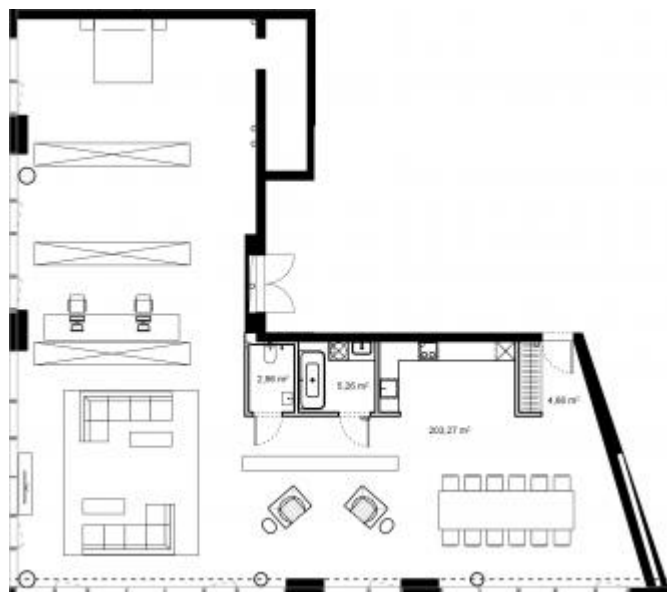

— JUOZAPAVIČIAUS 13 —

Namas 11A \ Butas A2

Bendras plotas	216.15
San.mazgas	5.26
Koridorius	4.66
San. mazgas (2 aušktas)	2.96
Svetainė su virtuve	203.27