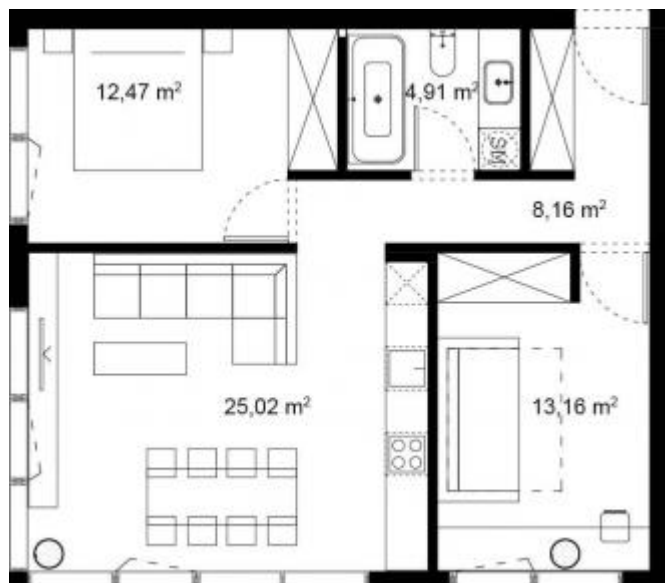

— JUOZAPAVIČIAUS 13 —

Namas 11A \ Butas A19

Bendras plotas	63.73
San.mazgas	4.91
Koridorius	8.16
Miegamasis	12.47
Miegamasis 2	13.16
Svetainė su virtuve	25.02