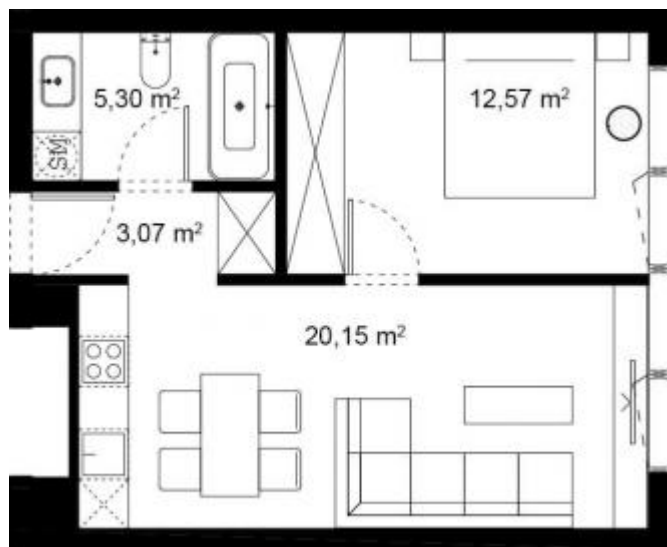

— JUOZAPAVIČIAUS 13 —

Namas 11A \ Butas A13

Bendras plotas	41.10
San.mazgas	5.30
Koridorius	3.07
Miegamasis	12.57
Svetainė su virtuve	20.15