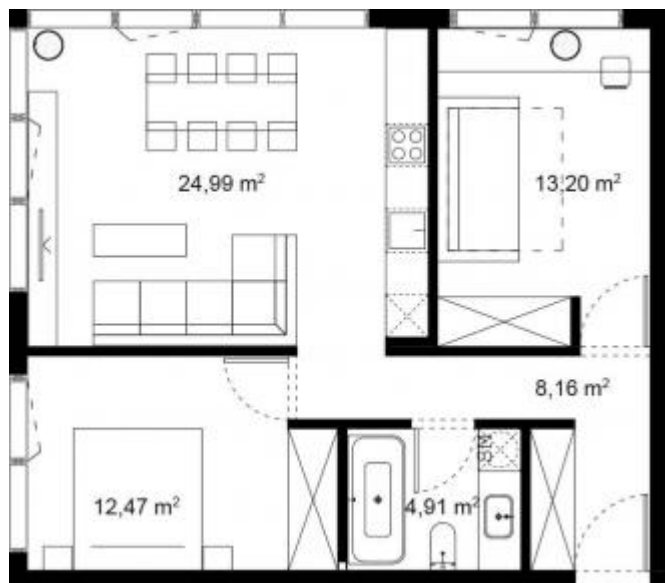

— JUOZAPAVIČIAUS 13 —

Namas 11A-2 \ Butas B9

Bendras plotas	63.73
San.mazgas	4.91
Koridorius	8.16
Miegamasis	12.47
Miegamasis 2	13.20
Svetainė su virtuve	24.99