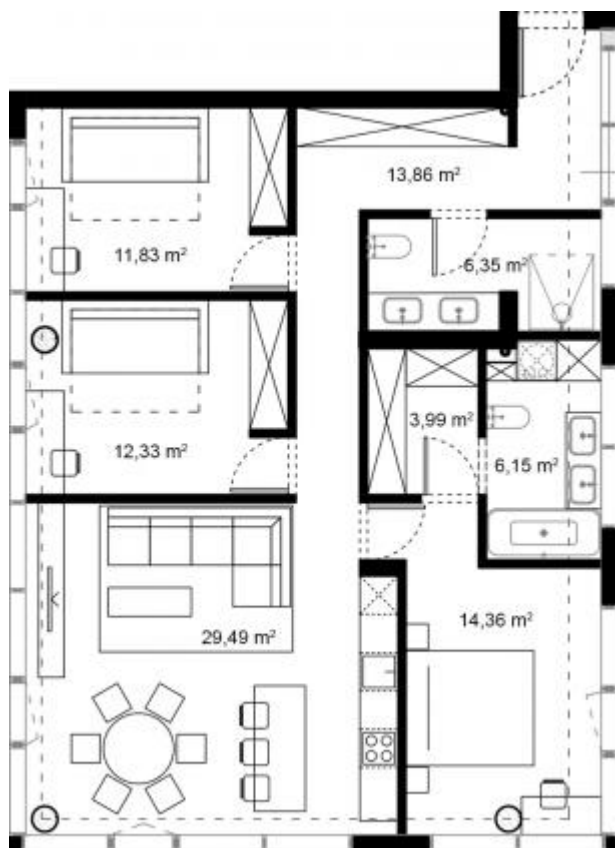

— JUOZAPAVIČIAUS 13 —

Namas 11A-2 \ Butas B7

Bendras plotas	98.36
San.mazgas	6.51
Koridorius	13.86
San. mazgas (2 aušktas)	6.15
Drabužinė	3.99
Miegamasis	11.83
Miegamasis 2	12.33
Miegamasis 3	14.36
Svetainė su virtuve	29.49