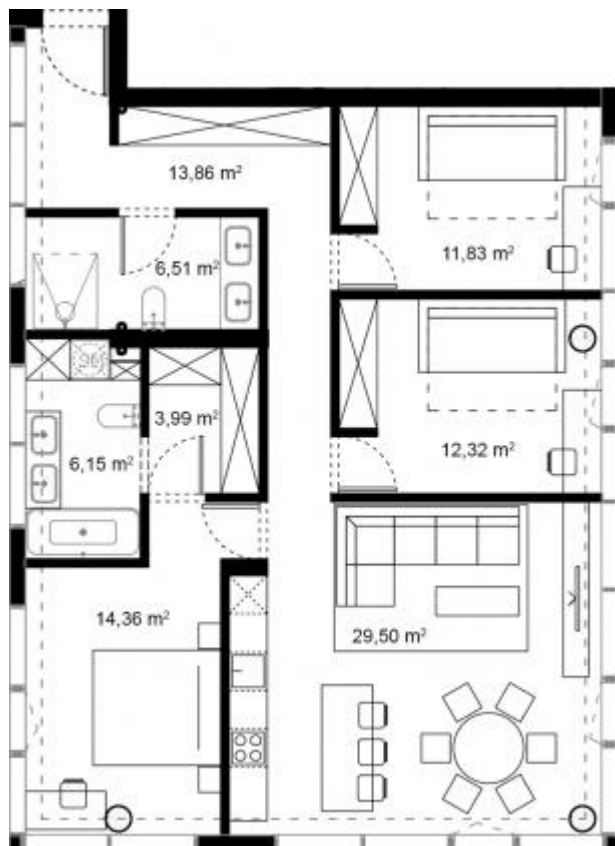

— JUOZAPAVIČIAUS 13 —

Namas 11A-2 \ Butas B42

Bendras plotas	98.52
San.mazgas	6.51
Koridorius	13.86
San. mazgas (2 aušktas)	6.15
Drabužinė	3.99
Miegamasis	11.83
Miegamasis 2	12.32
Miegamasis 3	14.36
Svetainė su virtuve	29.50