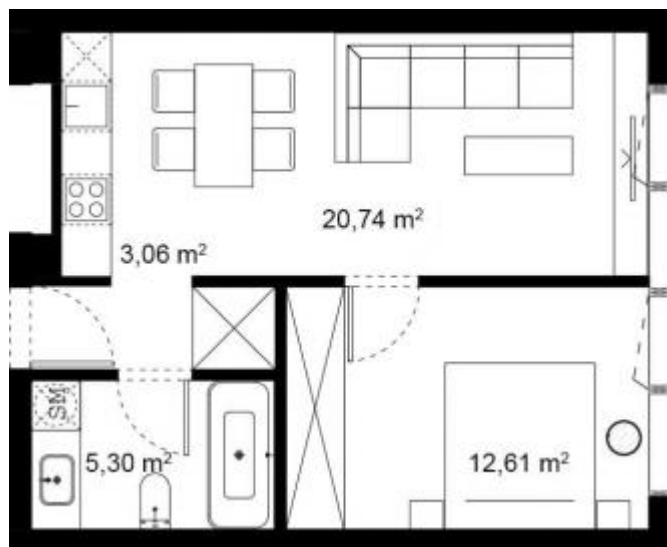

— JUOZAPAVIČIAUS 13 —

Namas 11A-2 \ Butas B41

Bendras plotas	41.71
San.mazgas	5.30
Koridorius	3.06
Miegamasis	12.61
Svetainė su virtuve	20.74