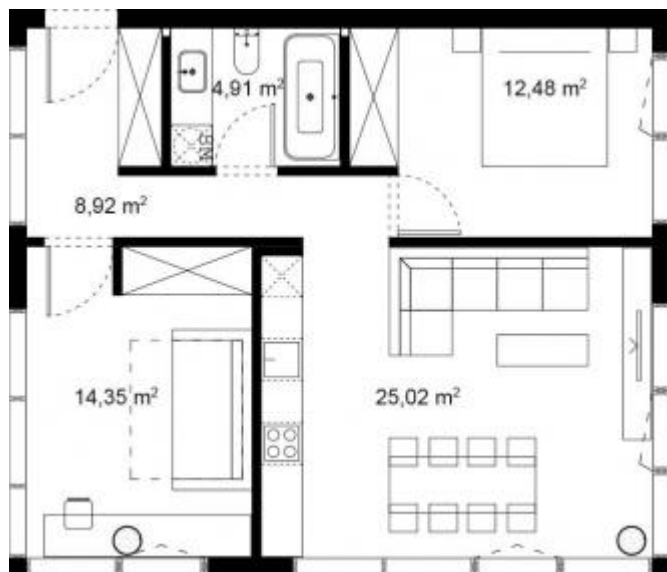

— JUOZAPAVIČIAUS 13 —

**Namas 11A-2 \ Butas B35**

Bendras plotas	65.67
San.mazgas	4.91
Koridorius	8.92
Miegamasis	12.48
Miegamasis 2	14.35
Svetainė su virtuve	25.02