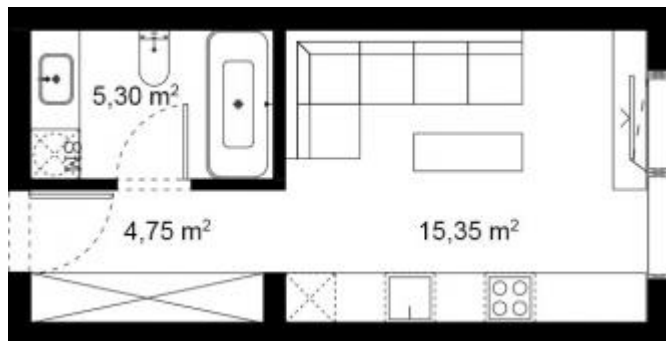

— JUOZAPAVIČIAUS 13 —

Namas 11A-2 \ Butas B34

Bendras plotas	25.40
San.mazgas	5.30
Koridorius	4.75
Svetainė su virtuve	15.35