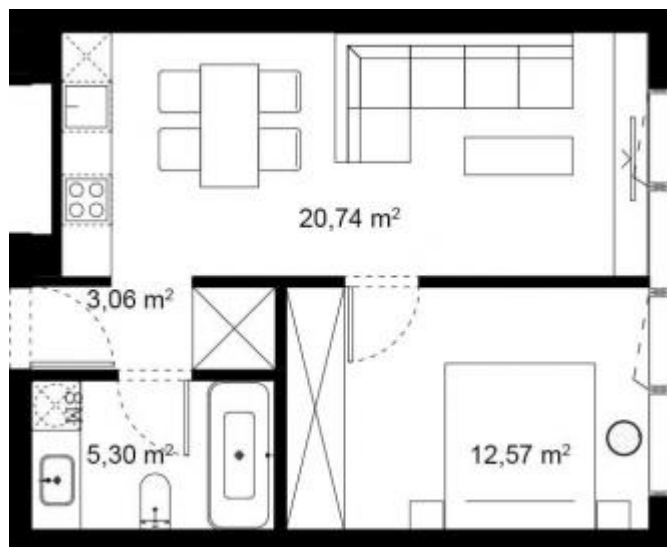

— JUOZAPAVIČIAUS 13 —

Namas 11A-2 \ Butas B33

Bendras plotas	41.67
San.mazgas	5.30
Koridorius	3.06
Miegamasis	12.57
Svetainė su virtuve	20.74