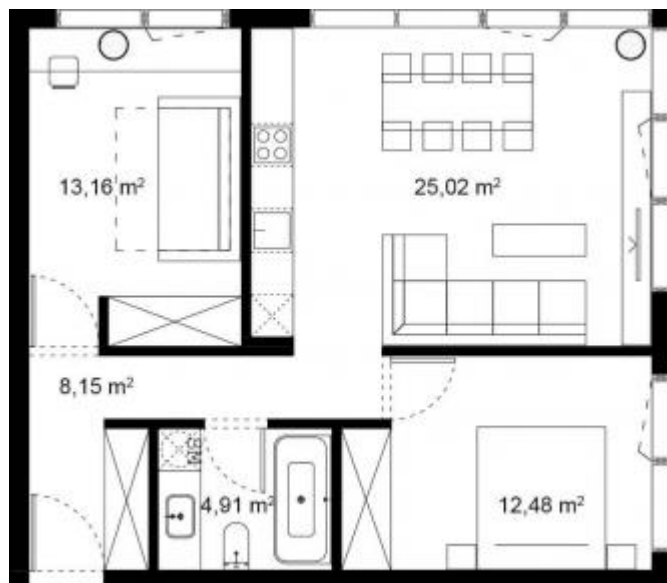

## Namas 11A-2 \ Butas B32

Bendras plotas	63.72
San.mazgas	4.91
Koridorius	8.15
Miegamasis	12.48
Miegamasis 2	13.16
Svetainė su virtuve	25.02