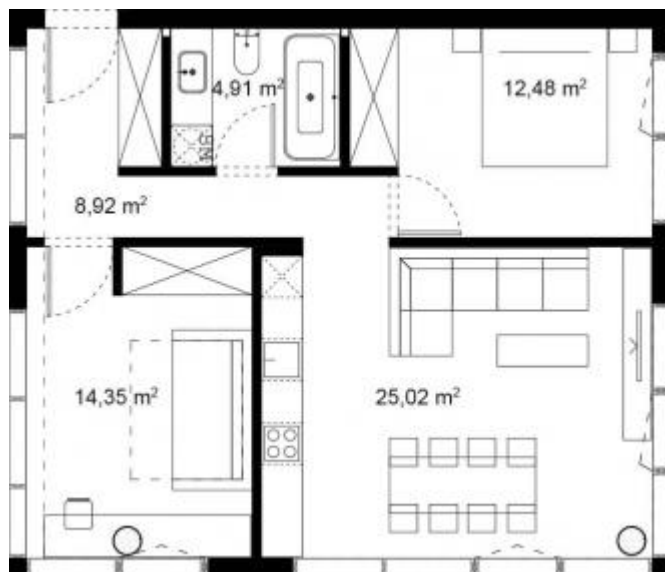

— JUOZAPAVIČIAUS 13 —

Namas 11A-2 \ Butas B25

Bendras plotas	65.67
San.mazgas	4.91
Koridorius	8.92
Miegamasis	12.48
Miegamasis 2	14.35
Svetainė su virtuve	25.02