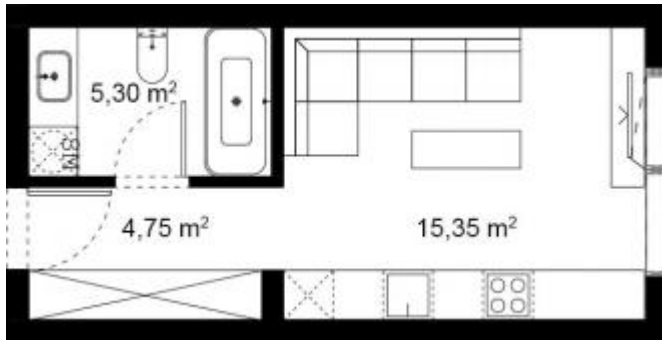

— JUOZAPAVIČIAUS 13 —

Namas 11A-2 \ Butas B24

Bendras plotas	25.40
San.mazgas	5.30
Koridorius	4.75
Svetainė su virtuve	15.35