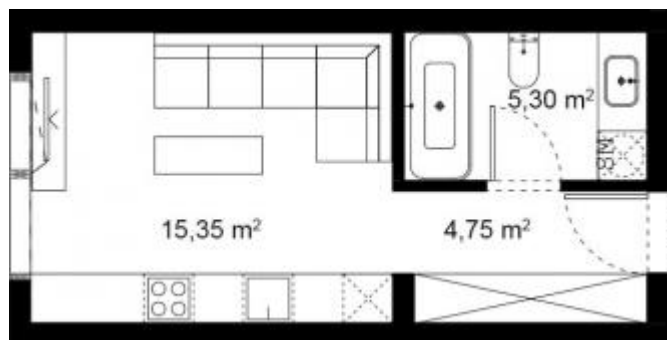

— JUOZAPAVIČIAUS 13 —

Namas 11A-2 \ Butas B17

Bendras plotas	25.40
San.mazgas	5.30
Koridorius	4.75
Svetainė su virtuve	15.35