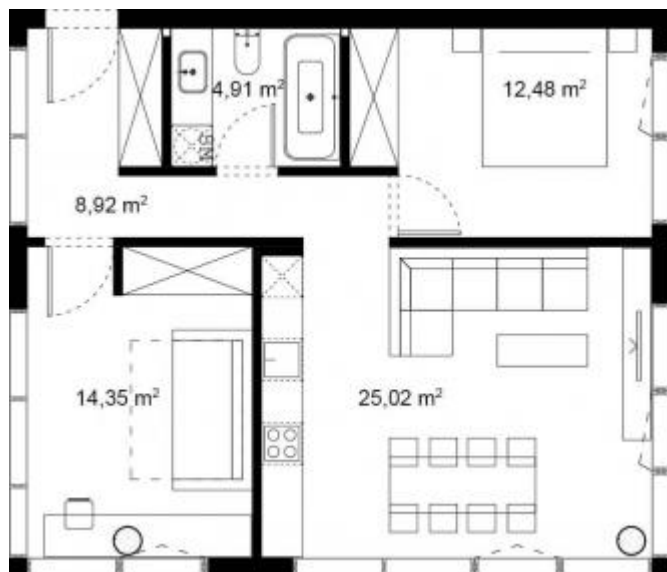

— JUOZAPAVIČIAUS 13 —

**Namas 11A-2 \ Butas B15**

Bendras plotas	65.67
San.mazgas	4.91
Koridorius	8.92
Miegamasis	12.48
Miegamasis 2	14.35
Svetainė su virtuve	25.02