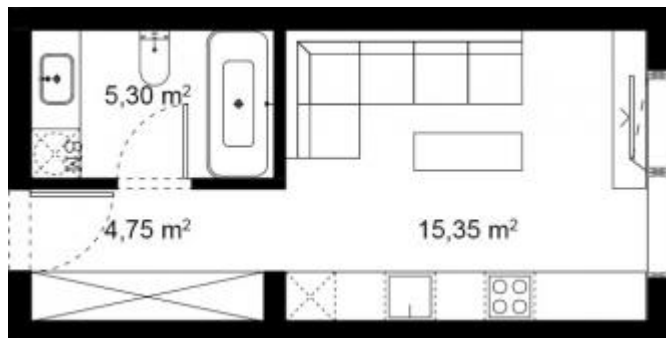

— JUOZAPAVIČIAUS 13 —

**Namas 11A-2 \ Butas B14**

Bendras plotas	25.40
San.mazgas	5.30
Koridorius	4.75
Svetainė su virtuve	15.35