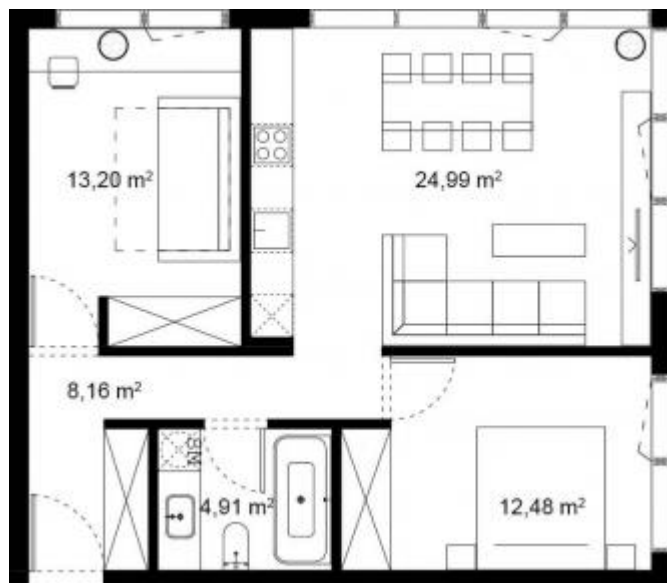

— JUOZAPAVIČIAUS 13 —

Namas 11A-2 \ Butas B12

Bendras plotas	63.73
San.mazgas	4.91
Koridorius	8.16
Miegamasis	12.48
Miegamasis 2	13.20
Svetainė su virtuve	24.99