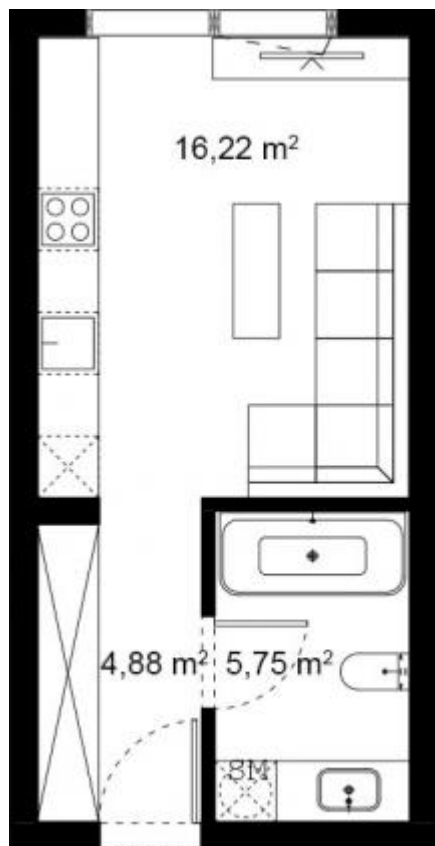

— JUOZAPAVIČIAUS 13 —

Namas 11A-2 \ Butas B10

Bendras plotas	26.85
San.mazgas	5.75
Koridorius	4.88
Svetainė su virtuve	16.22